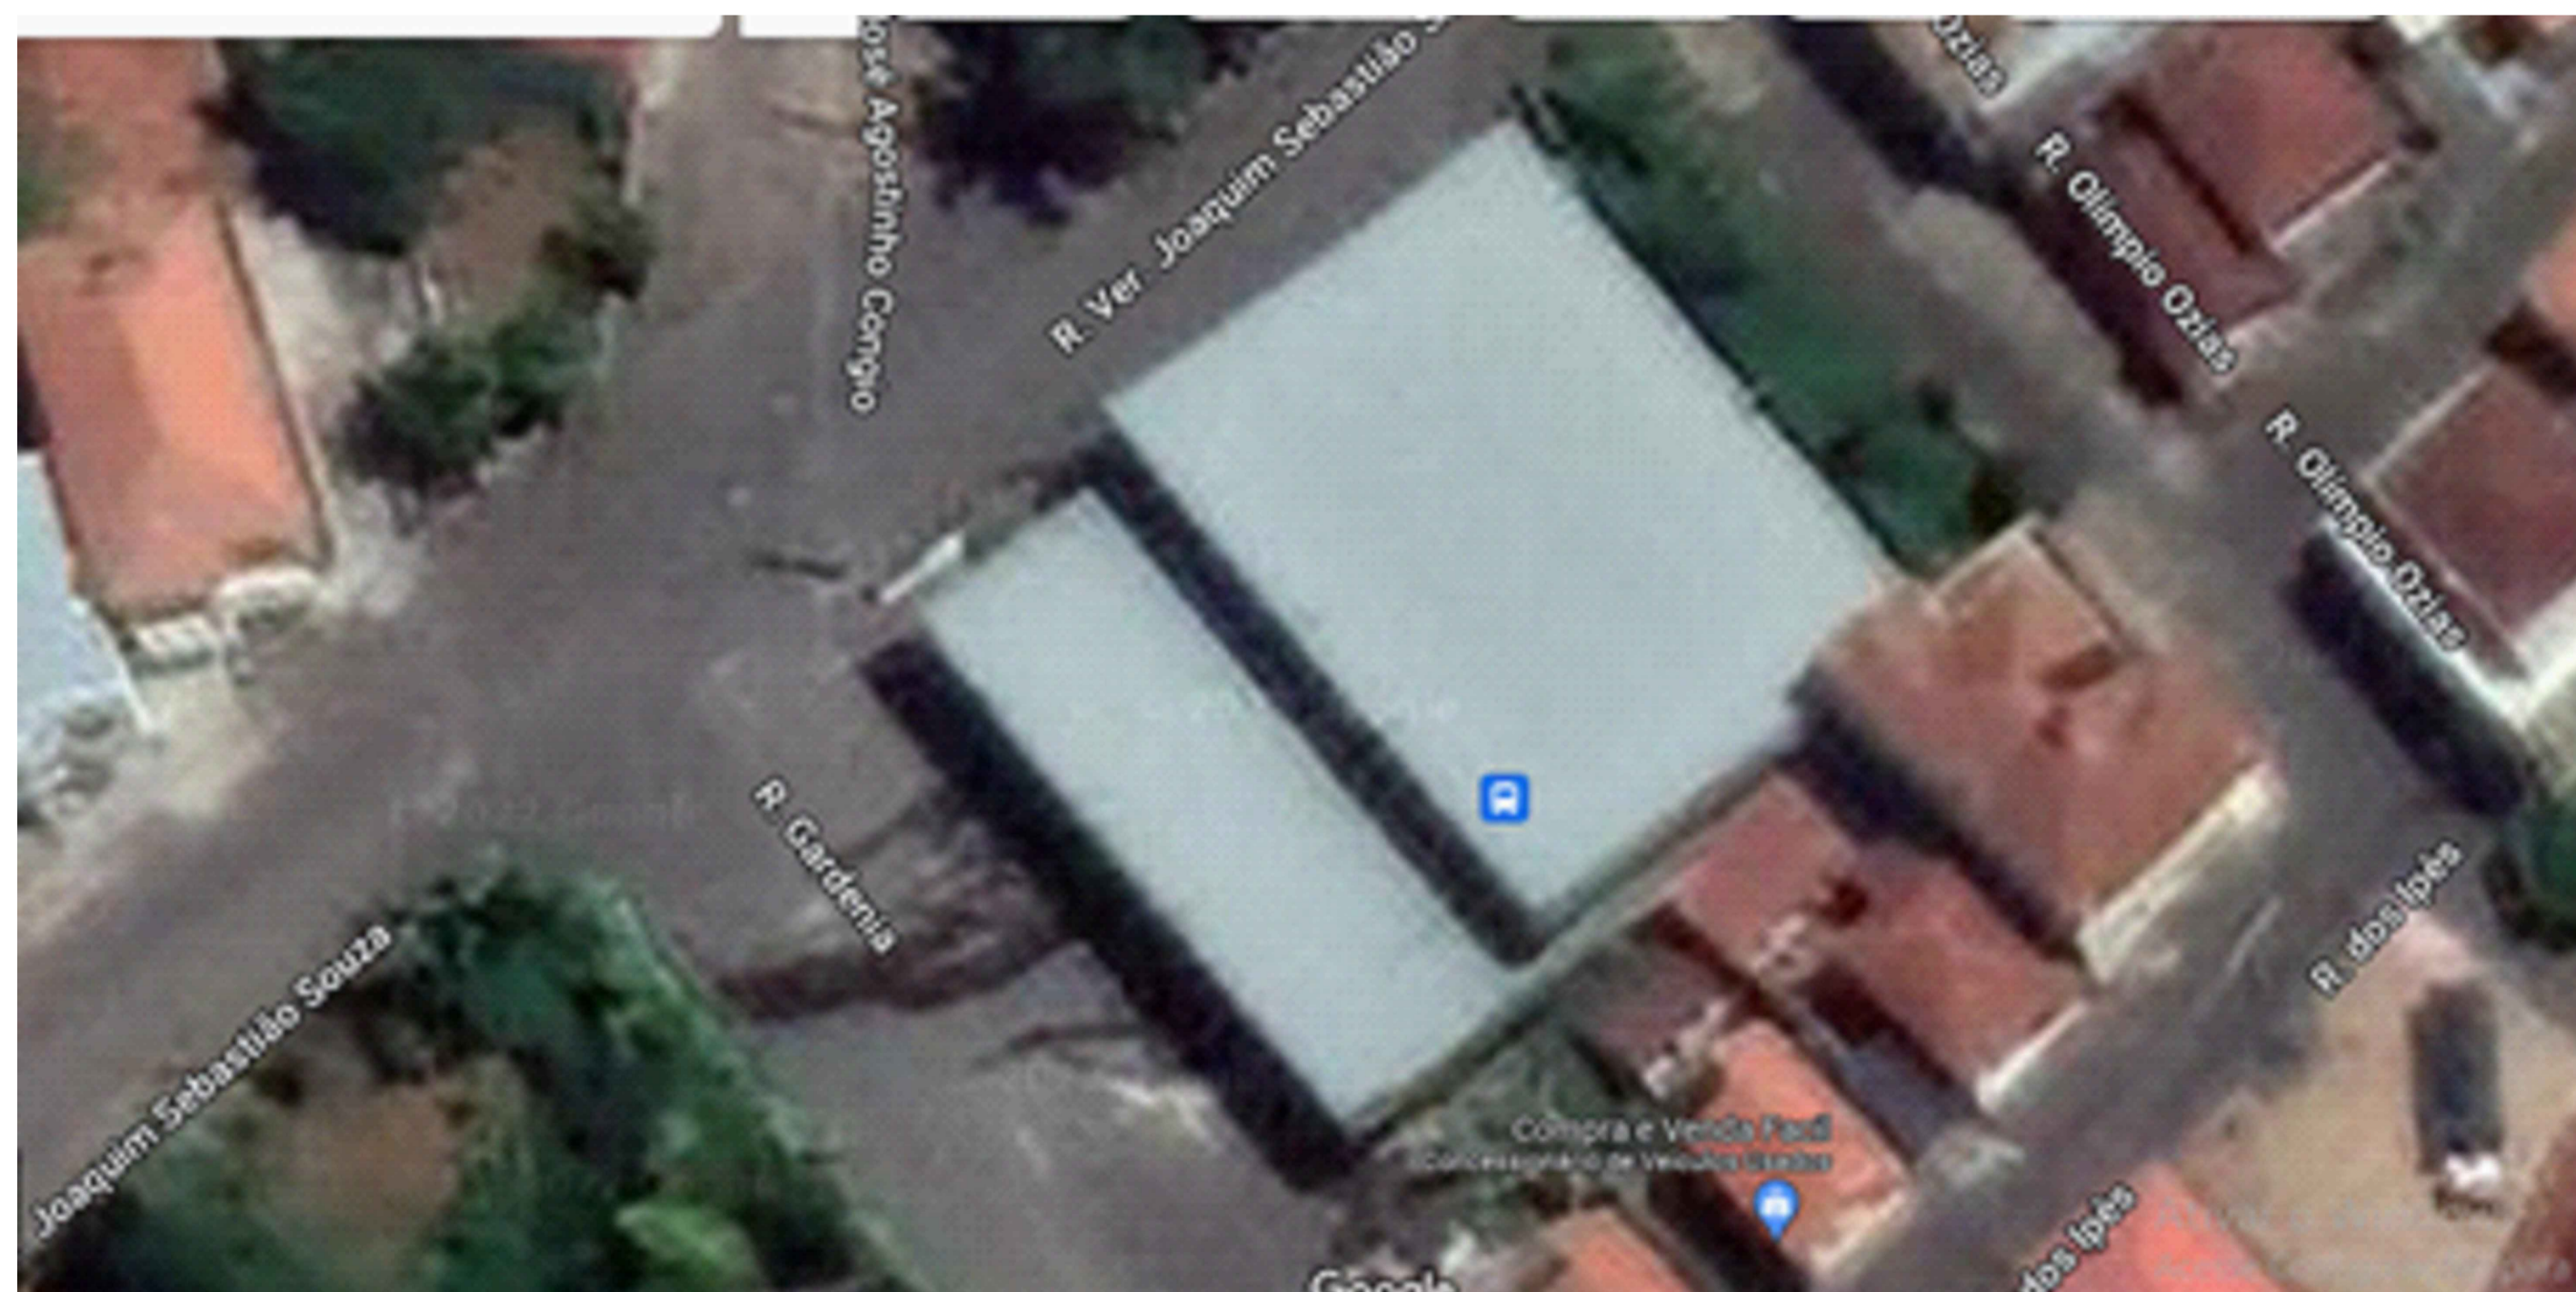

27,00

Avenida Ver. Joaquim Sebastião de Souza
32,00

21,00

15,00

Rua Gardênia

Latitude: 21°28'25.90"S
Longitude: 46°23'56.25"O

TÍTULO: Croqui de Localização

RESPONSÁVEL TÉCNICO: Márcia A.E.Madeira

REQUERENTE: Prefeito Cláudio Antônio Palma
Prefeitura Municipal de Cabo Verde-MG

ASSUNTO: Reforma do Telhado da Rodoviária de Cabo Verde - MG

FOLHA: Única

REQUERENTE: Prefeitura Municipal de Cabo Verde - MG